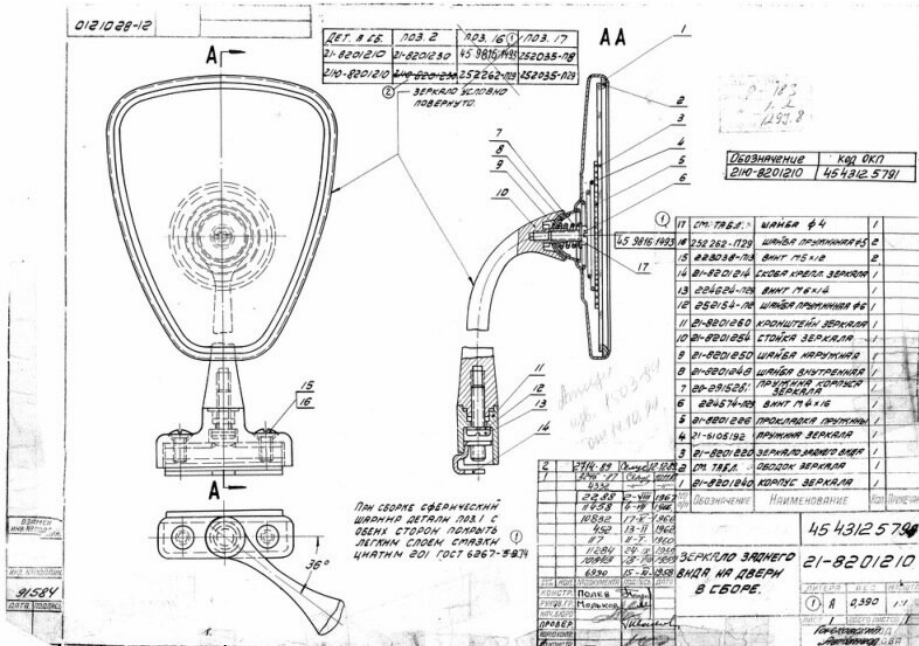

Зеркало заднего вида для ГАЗ-21

Изображены: 1) вид в сборе; 2) вид в разборе; 3) детали (фотографии)